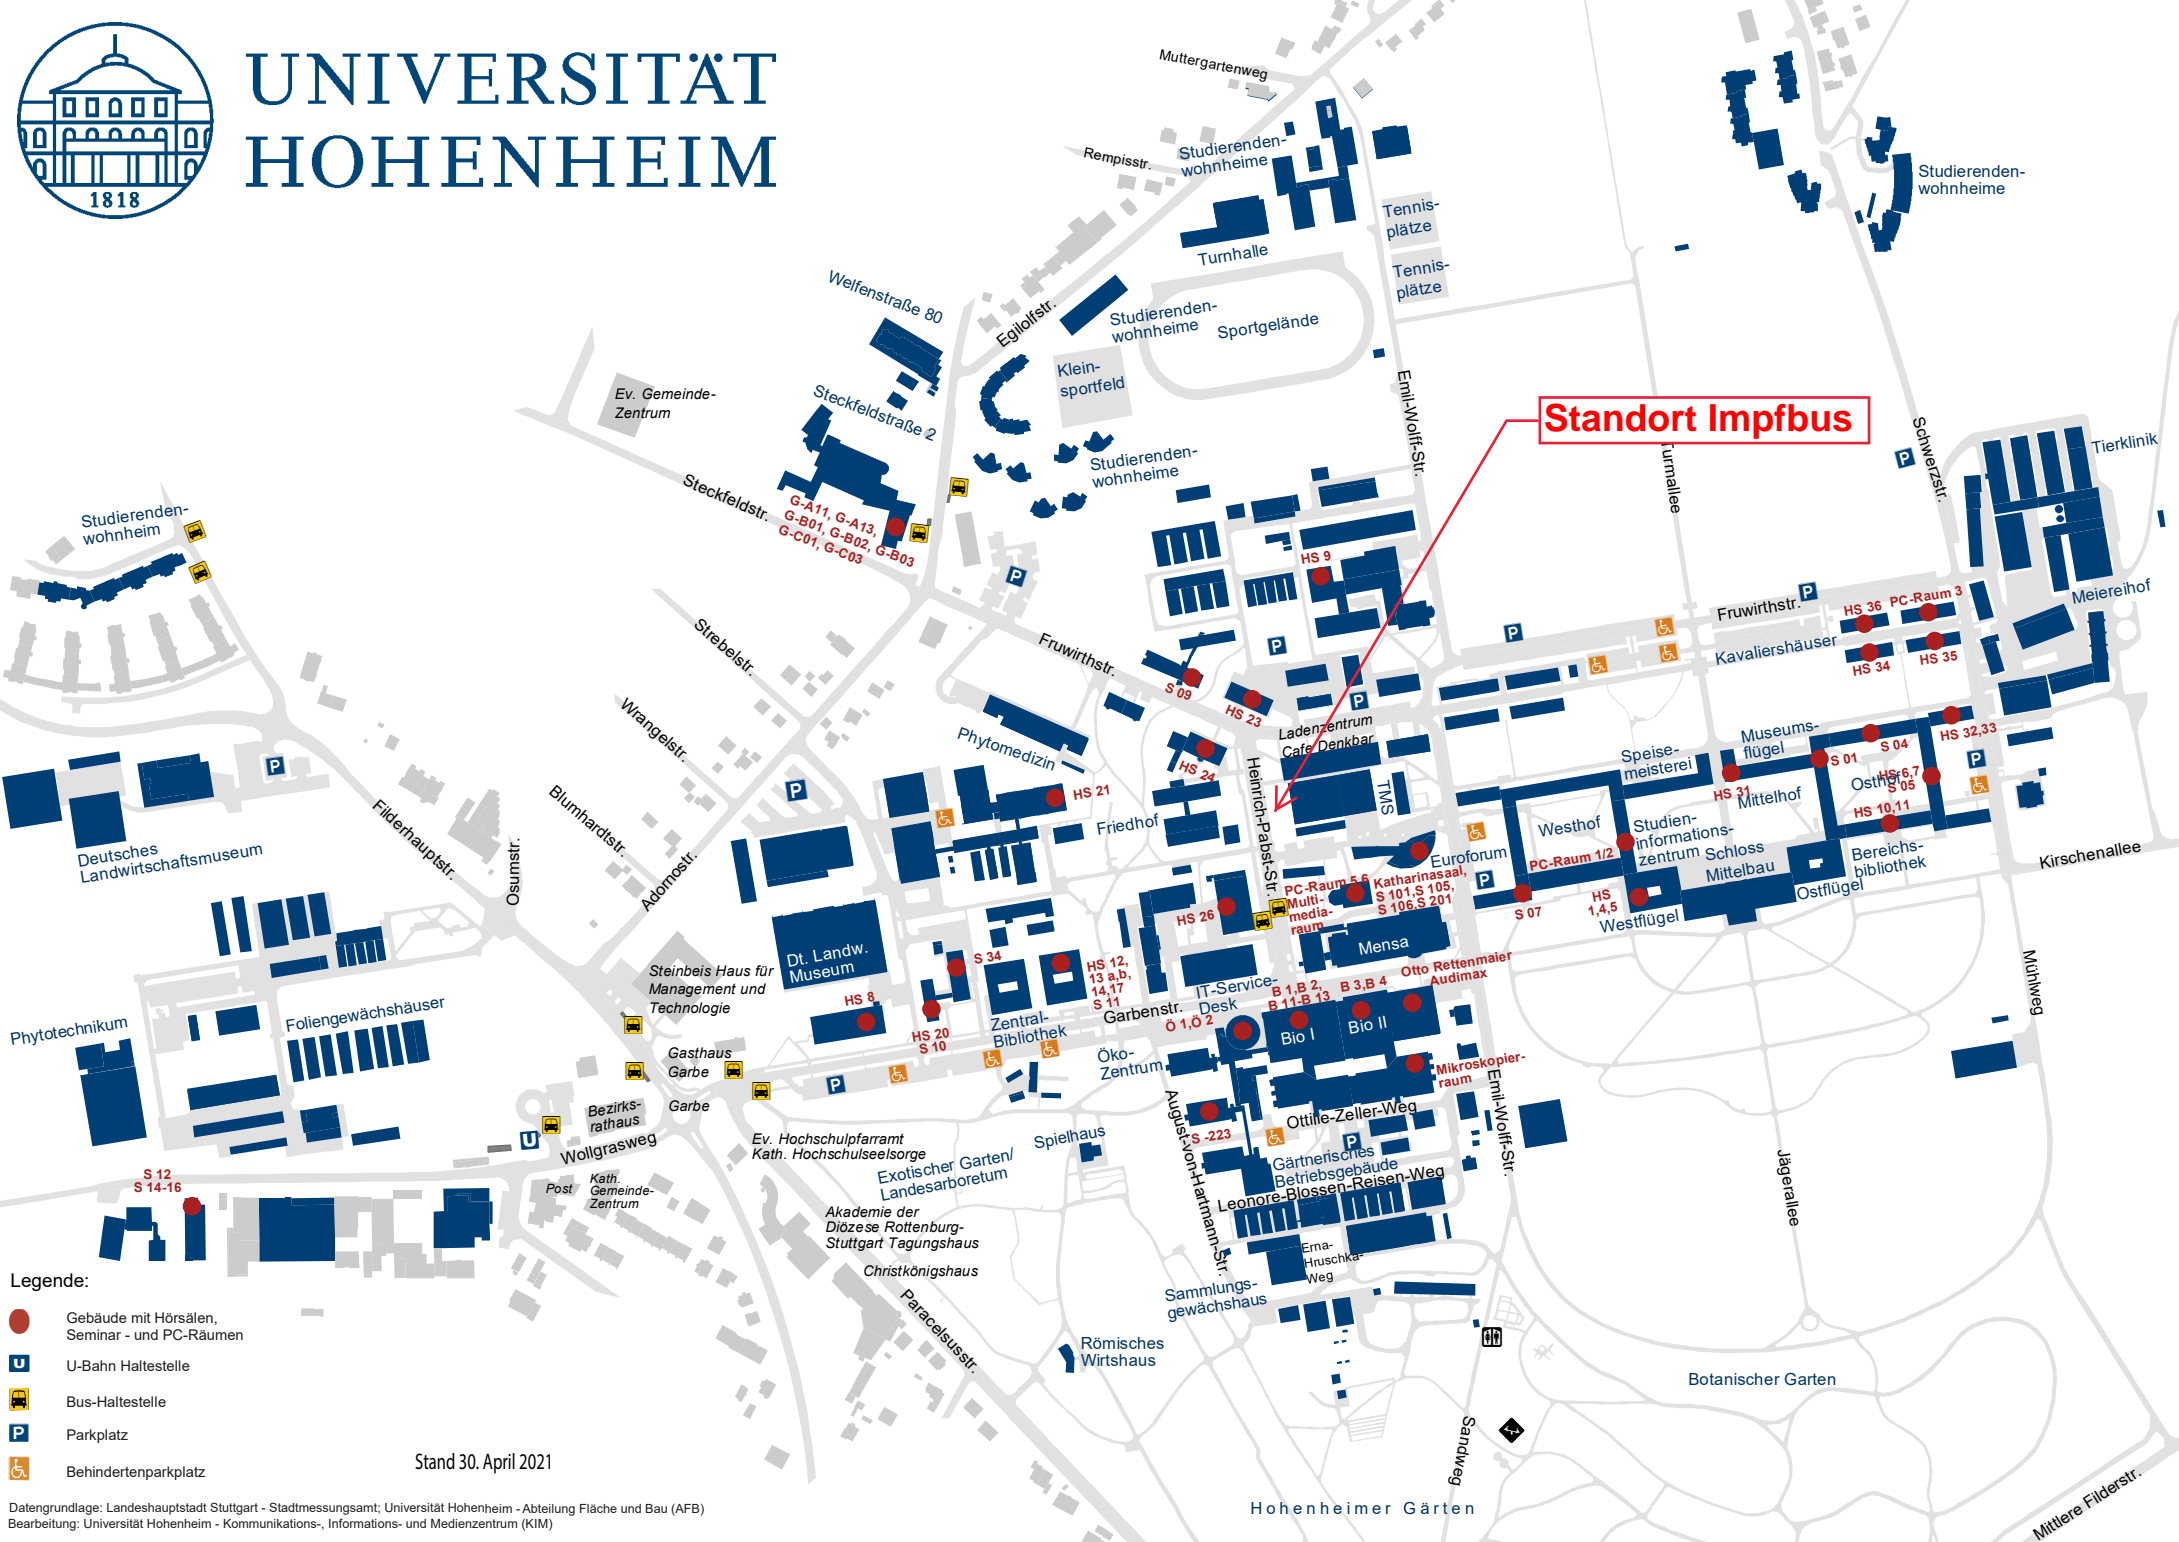

UNIVERSITÄT HOHENHEIM

Standort Impfbus

- Legende:
- Gebäude mit Hörsälen, Seminar- und PC-Räumen
 - U U-Bahn Haltestelle
 - B Bus-Haltestelle
 - P Parkplatz
 - ♿ Behindertenparkplatz

Stand 30. April 2021